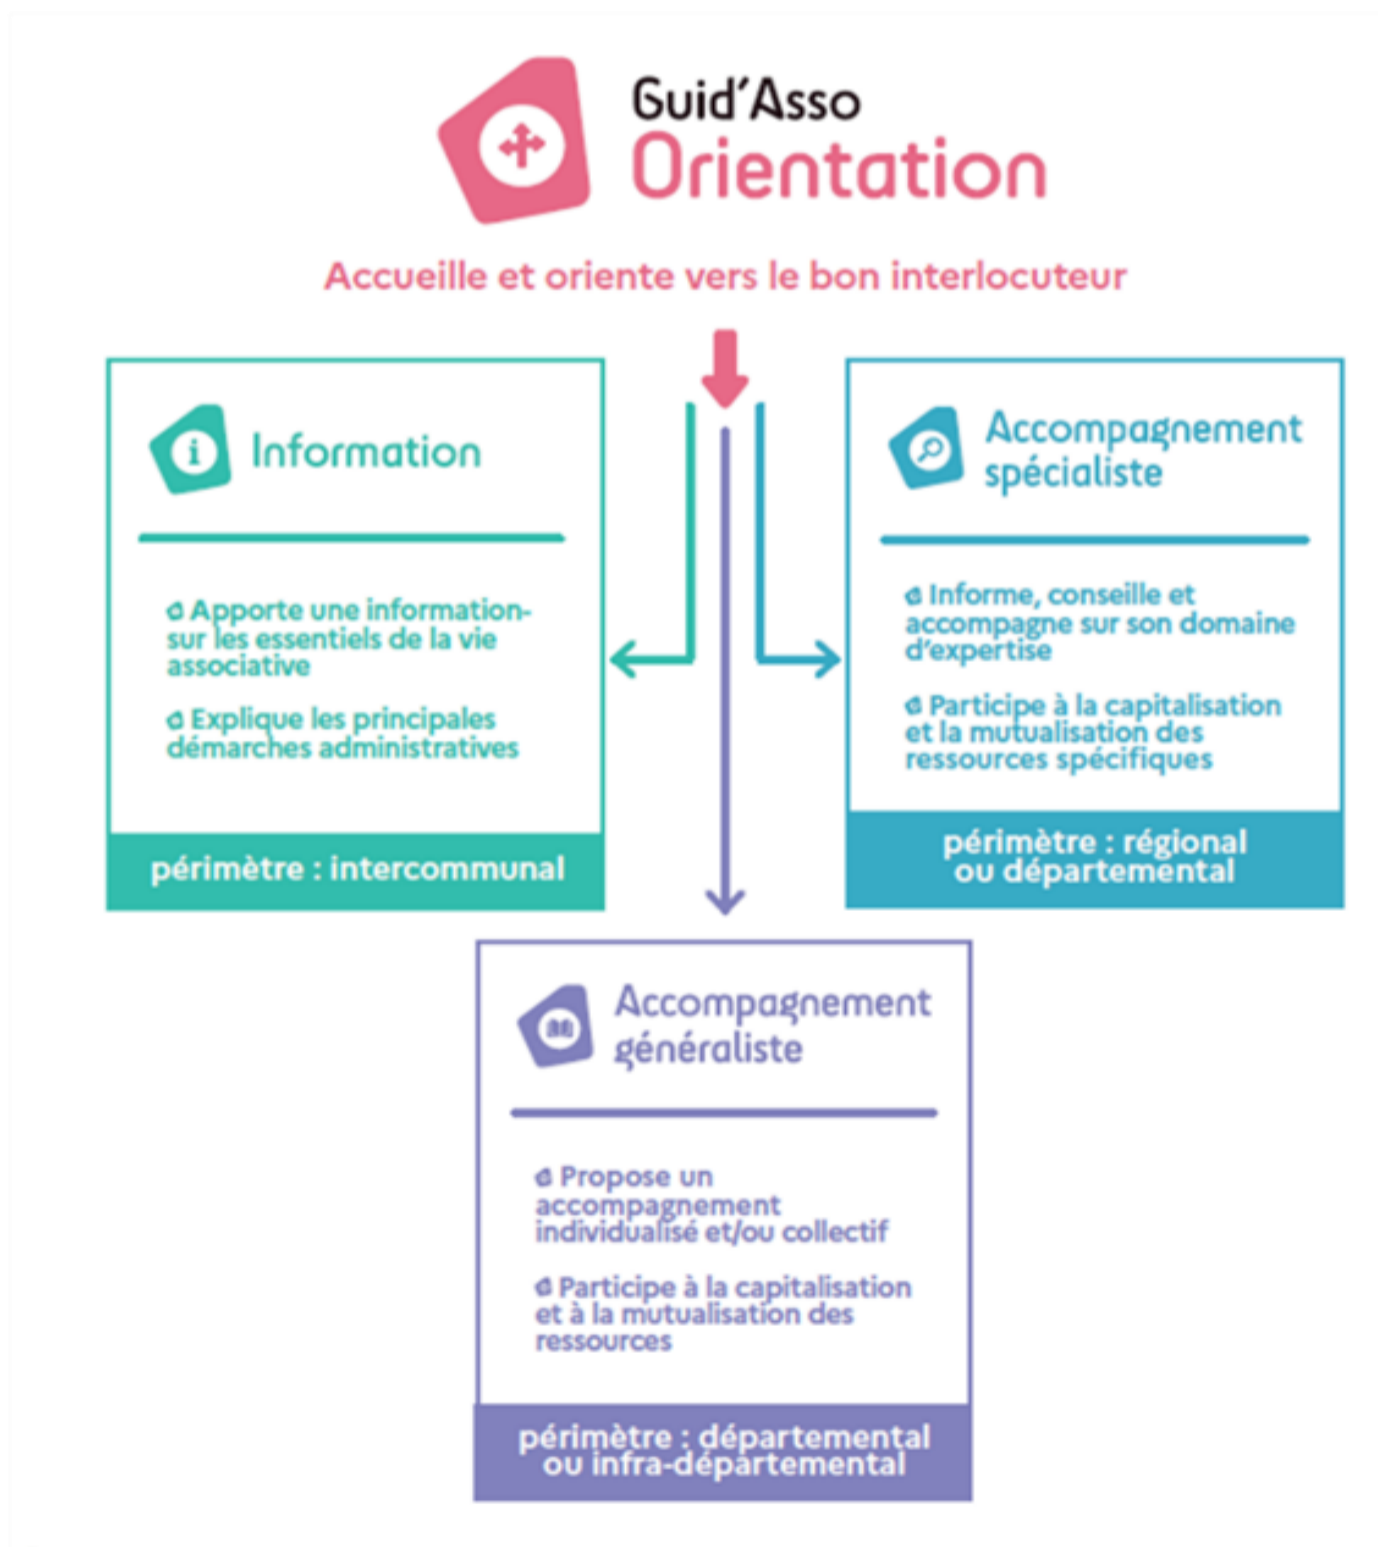

D'autres structures associatives participent également activement aux travaux du réseau sans être labellisées :

La mise en place de Guid'Asso en Côtes-d'Armor a vocation à poursuivre les travaux du réseau MAIA en l'étendant à de nouveaux acteurs, en le structurant et en améliorant sa communication et sa visibilité.

Guid'Asso n'est donc pas un changement brutal de l'existant mais une opportunité pour le développer.

Qu'est-ce que Guid'Asso ?

Un réseau d'acteurs pour répondre aux interrogations des associations

4 missions complémentaires :