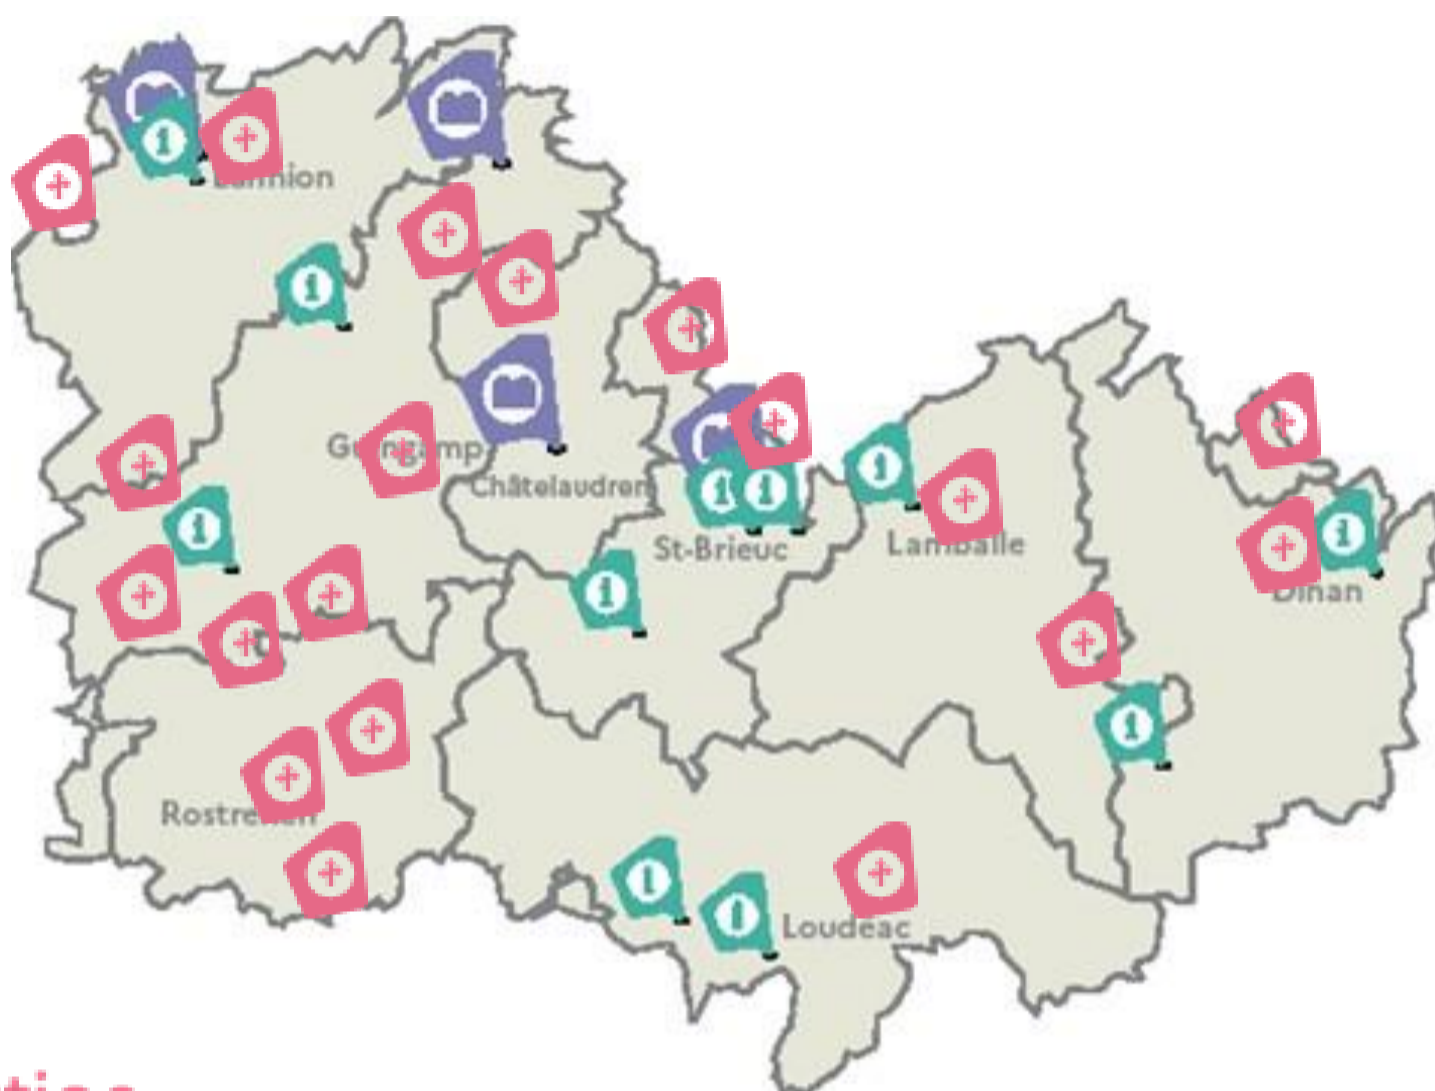

D'autres structures associatives participent également activement aux travaux du réseau sans être labellisées :

La mise en place de Guid'Asso en Côtes-d'Armor a vocation à poursuivre les travaux du réseau MAIA en l'étendant à de nouveaux acteurs, en le structurant et en améliorant sa communication et sa visibilité.

Guid'Asso n'est donc pas un changement brutal de l'existant mais une opportunité pour le développer.

Qu'est-ce que Guid'Asso ?

Un réseau d'acteurs pour répondre aux interrogations des associations

4 missions complémentaires :

Quels sont les acteurs Guid'Asso ?

Retrouvez l'ensemble des acteurs Guid'Asso de votre territoire

 Guid'Asso
Orientation

 Guid'Asso
Information

 Guid'Asso
Accompagnement généraliste

Sur la carte interactive :